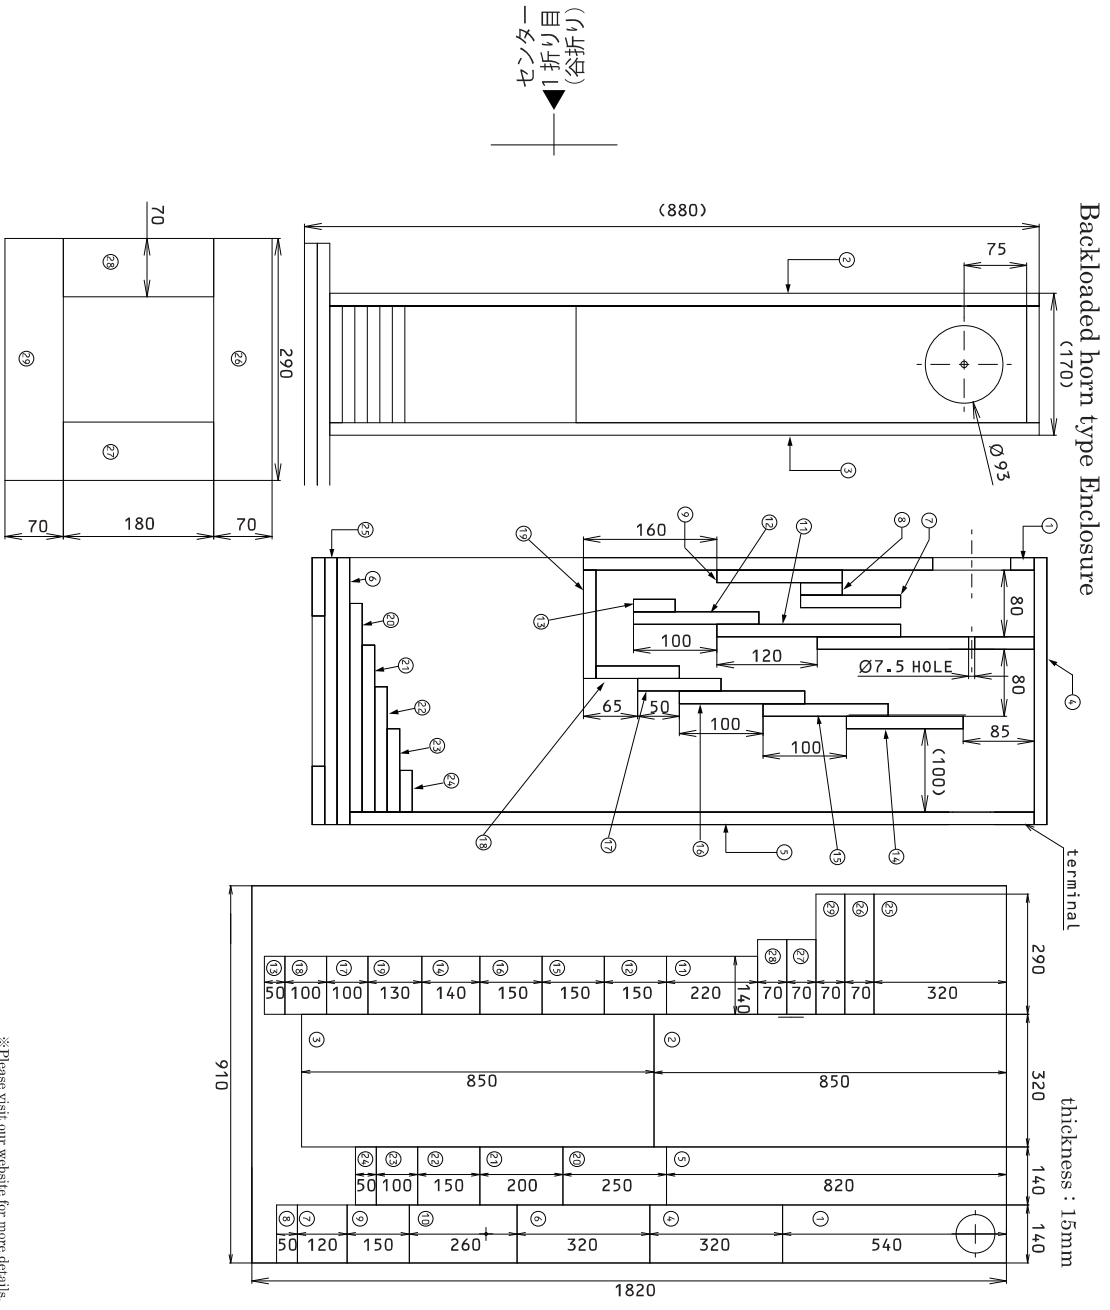

FOSTEX FE103NV application_sheet

size 230mm
updated 20200909

表面

Application Sheet

FE103NV
10cm Fullrange speaker unit

Bass Reflex type Enclosure

thickness : 15mm

※Please visit our website for more details.

センター
2折り目 (山折り)

センター
1折り目
(山折り)

©2020 FOSTEX CORPORATION. Manufactured in China. 090920
www.fostex.jp/products/fe103nv

FOSTEX FE103NV application_sheet

size 230mm
updated 20200831

裏面

センター
2折り目 (谷折り)

※Please visit our website for more details.