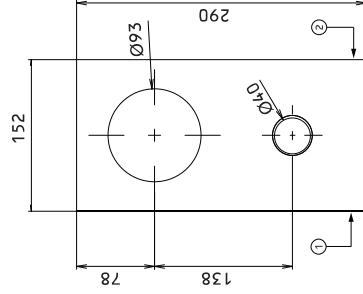

FOSTEX FE103NV application_sheet

size 230mm
updated 20200909

表面

Application Sheet

FE103NV
10cm Fullrange speaker unit

Bass Reflex type Enclosure

thickness : 15mm

※Please visit our website for more details.

センター
2折り目 (山折り)

センター
1折り目
(山折り)

©2020 FOSTEX CORPORATION. Manufactured in China. 090920
www.fostex.jp/products/fe103nv

FOSTEX FE103NV application_sheet

size 230mm
updated 20200831

裏面

センター
2折り目 (谷折り)

※Please visit our website for more details.