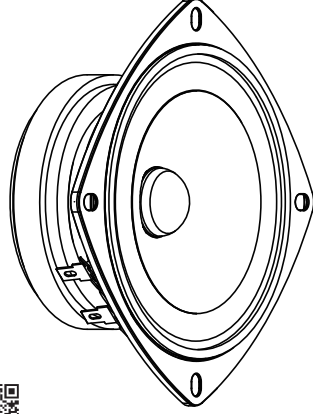

FOSTEX FE103NV application_sheet

size 230mm
updated 20200909

表面

Application Sheet

FE103NV
10cm Fullrange speaker unit

Bass Reflex type Enclosure

thickness : 15mm

※Please visit our website for more details.

センター
2折り目 (山折り)

センター
1折り目
(山折り)

©2020 FOSTEX CORPORATION. Manufactured in China. 090920
www.fostex.jp/products/fe103nv

FOSTEX FE103NV application_sheet

size 230mm
updated 20200831

裏面

センター
2折り目 (谷折り)

※Please visit our website for more details.