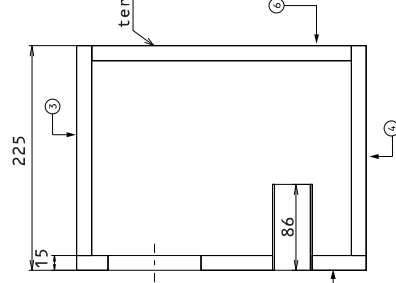

FOSTEX FE103NV application_sheet

size 230mm
updated 20200909

表面

Application Sheet

FE103NV
10cm Fullrange speaker unit

Bass Reflex type Enclosure

thickness : 15mm

※Please visit our website for more details.

センター
2折り目 (山折り)

センター
1折り目
(山折り)

©2020 FOSTEX CORPORATION. Manufactured in China. 090920
www.fostex.jp/products/fe103nv

FOSTEX FE103NV application_sheet

size 230mm
updated 20200831

裏面

センター
2折り目 (谷折り)

※Please visit our website for more details.