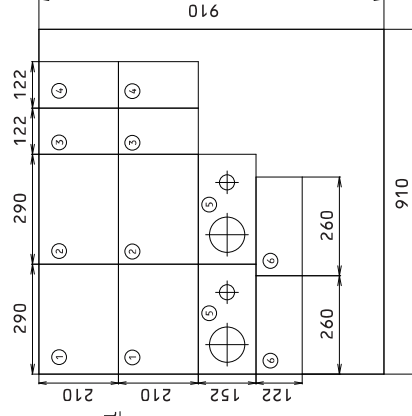

FOSTEX FE103NV application_sheet

size 230mm
updated 20200909

表面

Application Sheet

FE103NV
10cm Fullrange speaker unit

Bass Reflex type Enclosure

thickness : 15mm

※Please visit our website for more details.

センター
2折り目 (山折り)

センター
1折り目
(山折り)

©2020 FOSTEX CORPORATION. Manufactured in China. 090920
www.fostex.jp/products/fe103nv

FOSTEX FE103NV application_sheet

size 230mm
updated 20200831

裏面

センター
2折り目 (谷折り)

※Please visit our website for more details.