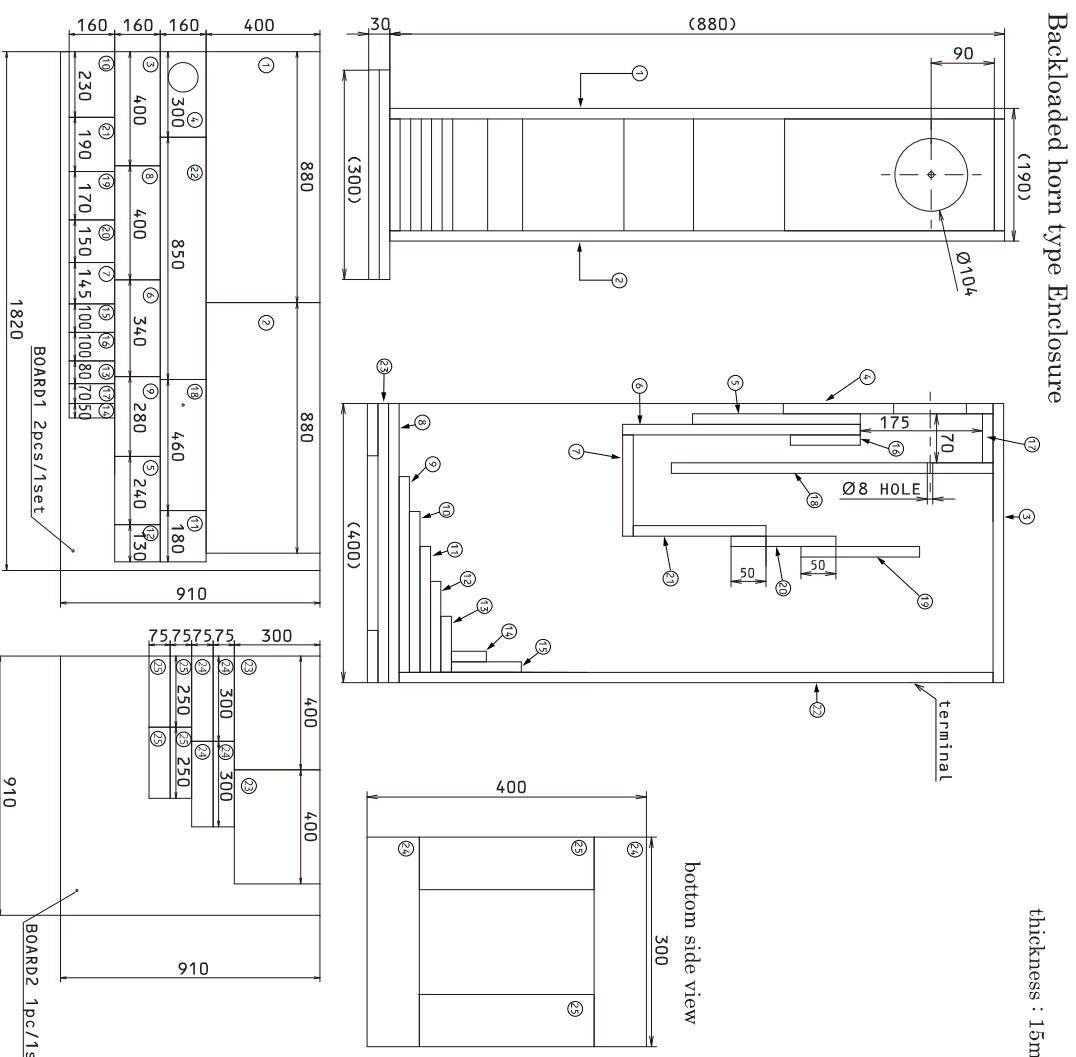

FOSTEX FE126NV application_sheet

size 230mm
updated 20200909

表面

Application Sheet

FE126NV
12cm Fullrange speaker unit

Bass Reflex type Enclosure

thickness : 15mm

※Please visit our website for more details.

センター
2折り目 (山折り)

センター
1折り目
(山折り)

www.fostex.jp/products/fe126nv
Produced in China 02308

地

FOSTEX FE126NV application_sheet

size 230mm
updated 20200831

裏面

※Please visit our website for more details.

センター
2折り目 (谷折り)

センター
1折り目 (谷折り)

天

地