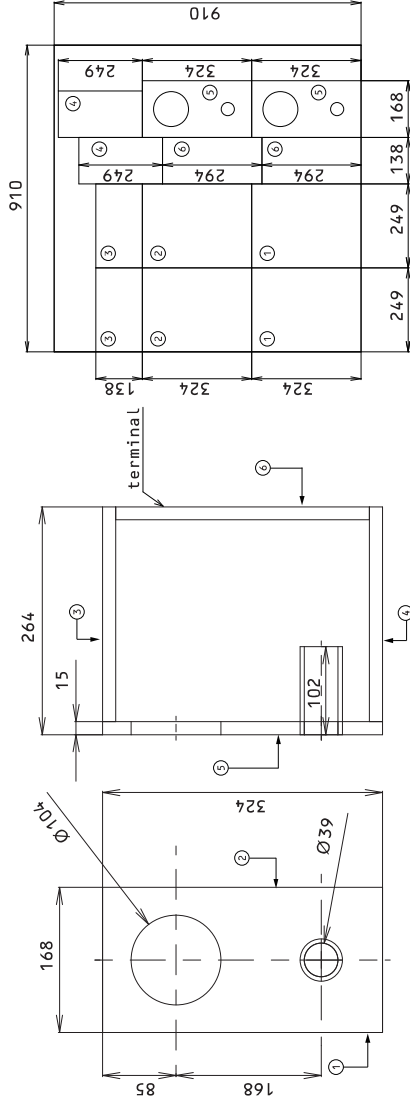

FOSTEX FE126NV application_sheet

size 230mm
updated 20200909

表面

Application Sheet

FE126NV
12cm Fullrange speaker unit

Bass Reflex type Enclosure

thickness : 15mm

※Please visit our website for more details.

センター
2折り目 (山折り)

センター
1折り目
(山折り)

www.fostex.jp/products/fe126nv
Produced in China 02308

地

FOSTEX FE126NV application_sheet

size 230mm
updated 20200831

裏面

※Please visit our website for more details.

センター
2折り目 (谷折り)

センター
1折り目 (谷折り)

天

地