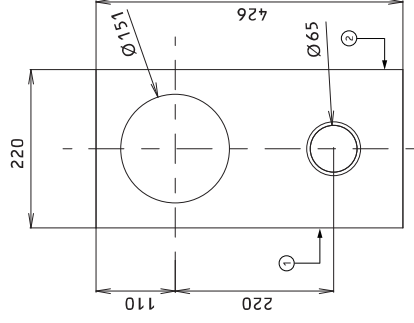

FOSTEX FE166NV application_sheet

size 230mm
updated 20200909

表面

センター
2折り目 (山折り)

Application Sheet

©2020 FOSTEX CORPORATION. Printed in China. 02020
www.fostex.jp/products/fe166nv

FOSTEX

FE166NV
16cm Fullrange speaker unit

Bass Reflex type Enclosure

センター
1折り目
(山折り)

thickness : 15mm

※Please visit our website for more details.

地