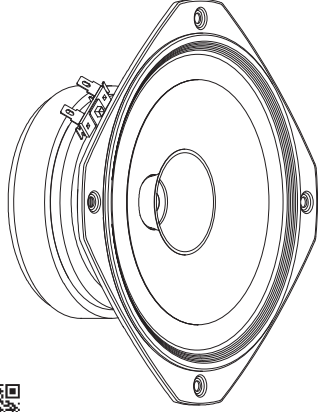

FOSTEX FE166NV application_sheet

size 230mm
updated 20200909

表面

センター
2折り目 (山折り)

Application Sheet

©2020 FOSTEX CORPORATION. Printed in China. 02020
www.fostex.jp/products/fe166nv

FOSTEX

FE166NV
16cm Fullrange speaker unit

Bass Reflex type Enclosure

センター
1折り目
(山折り)

thickness : 15mm

※Please visit our website for more details.

地