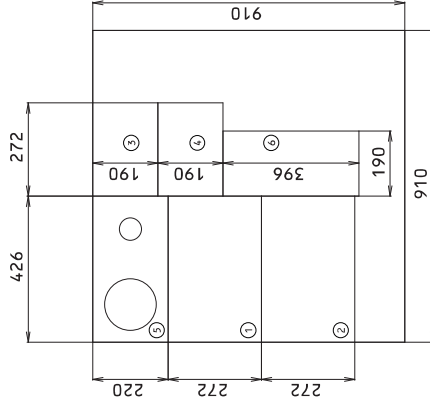

FOSTEX FE166NV application_sheet

size 230mm
updated 20200909

表面

センター
2折り目 (山折り)

Application Sheet

©2020 FOSTEX CORPORATION. Printed in China. 02020
www.fostex.jp/products/fe166nv

FOSTEX

FE166NV
16cm Fullrange speaker unit

Bass Reflex type Enclosure

センター
1折り目
(山折り)

thickness : 15mm

※Please visit our website for more details.

地