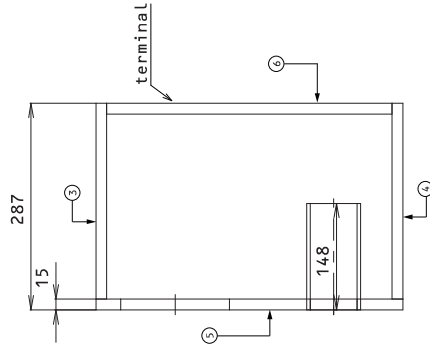

FOSTEX FE166NV application_sheet

size 230mm
updated 20200909

表面

センター
2折り目 (山折り)

Application Sheet

©2020 FOSTEX CORPORATION. Printed in China. 02020
www.fostex.jp/products/fe166nv

FOSTEX

FE166NV
16cm Fullrange speaker unit

Bass Reflex type Enclosure

センター
1折り目
(山折り)

thickness : 15mm

※Please visit our website for more details.

地